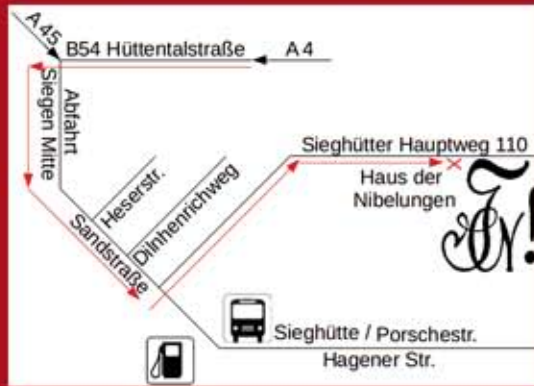

Unsere Chargen

X (Senior, Präside) Marcel Steffen v/ Dante studiert Internationales

Projektmanagement: dante@nibelungen-siegen.de

XX (Scriptor, Schriftwart) Karsten Hiekman v/ Koneo studiert

Wirtschaftsinformatik: koneo@nibelungen-siegen.de

XXX (Quästor, Kassenwart) Andrej Schulte v/ Lobo studiert Lehramt

Geschichte, Spanisch: lobo@nibelungen-siegen.de

FM (Fuxmajor, Personalwart) Kai Friedrich v/ Magnus studiert Lehr-

amt Geschichte, Mathematik: magnus@nibelungen-siegen.de

JX (Jubel-X, Jubiläenwart) Fabian Geffers v/ Takeo studiert

Wirtschaftsingenieurwesen: takeo@nibelungen-siegen.de

(Alt-Herren Präside) Dipl.-Kfm. Detlef Roggenkamp v/ Robo
robo@nibelungen-siegen.de

AHXX (Alt-Herren Schriftwart) Dipl.-Ing Hanns-Joachim Schmitz v/
Crassus: crassus@nibelungen-siegen.de

AHXXX (Alt-Herren Kassenwart) Daniel Arndt v/ Spencer:
spencer@nibelungen-siegen.de